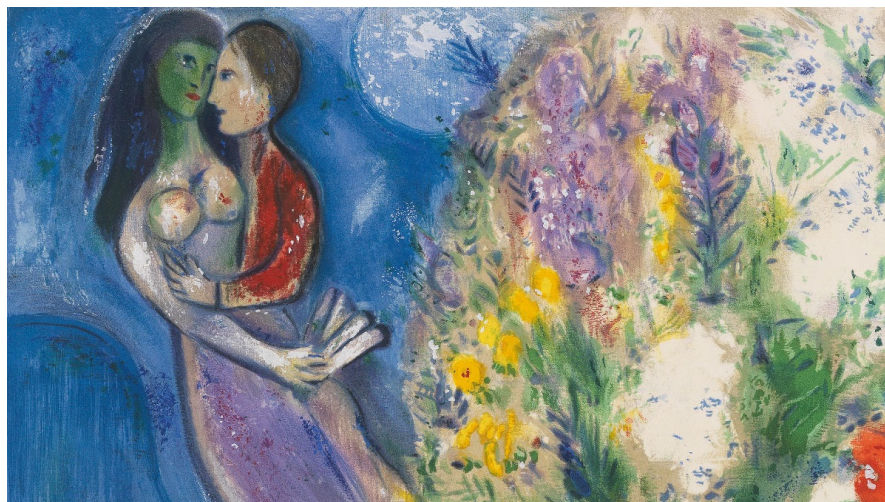

CRAL DIPENDENTI POLITECNICO

MARC CHAGALL UNA STORIA DI DUE MONDI

Milano Mostre – MUDEC– Mercoledì 18 maggio 2022

ore 17:30

La poetica incantata di Chagall ruota intorno alle passioni della sua vita: l'amore per la propria terra e per Bella la prima moglie. Temi che la mostra ripercorre attraverso le immagini nostalgiche dedicate a Lėzna, il villaggio rurale dove l'artista nacque alle porte di Vitebsk, nell'attuale Bielorussia, e ai cari ricordi della vita con Bella Rosenfeld, il tutto calato nella comunit  ebraica, a cui Chagall appartiene.

Le opere esposte provengono dall'Israel Museum di Gerusalemme: disegni originali, acqueforti, illustrazioni per le Favole di La Fontaine e per la Bibbia, immagini di un sogno popolato di musicisti, mucche volanti, galli...

Chagall   un sublime narratore che ci affascina.   un affabulatore che ci conquista e ci trascina in un mondo incantato, vero e magico insieme, dove tutto pu  accadere.

QUOTE DI PARTECIPAZIONE:

Soci Ordinari: 16   ; Altri soci Cral e dipendenti non soci: 18   ; Esterni: 23  .